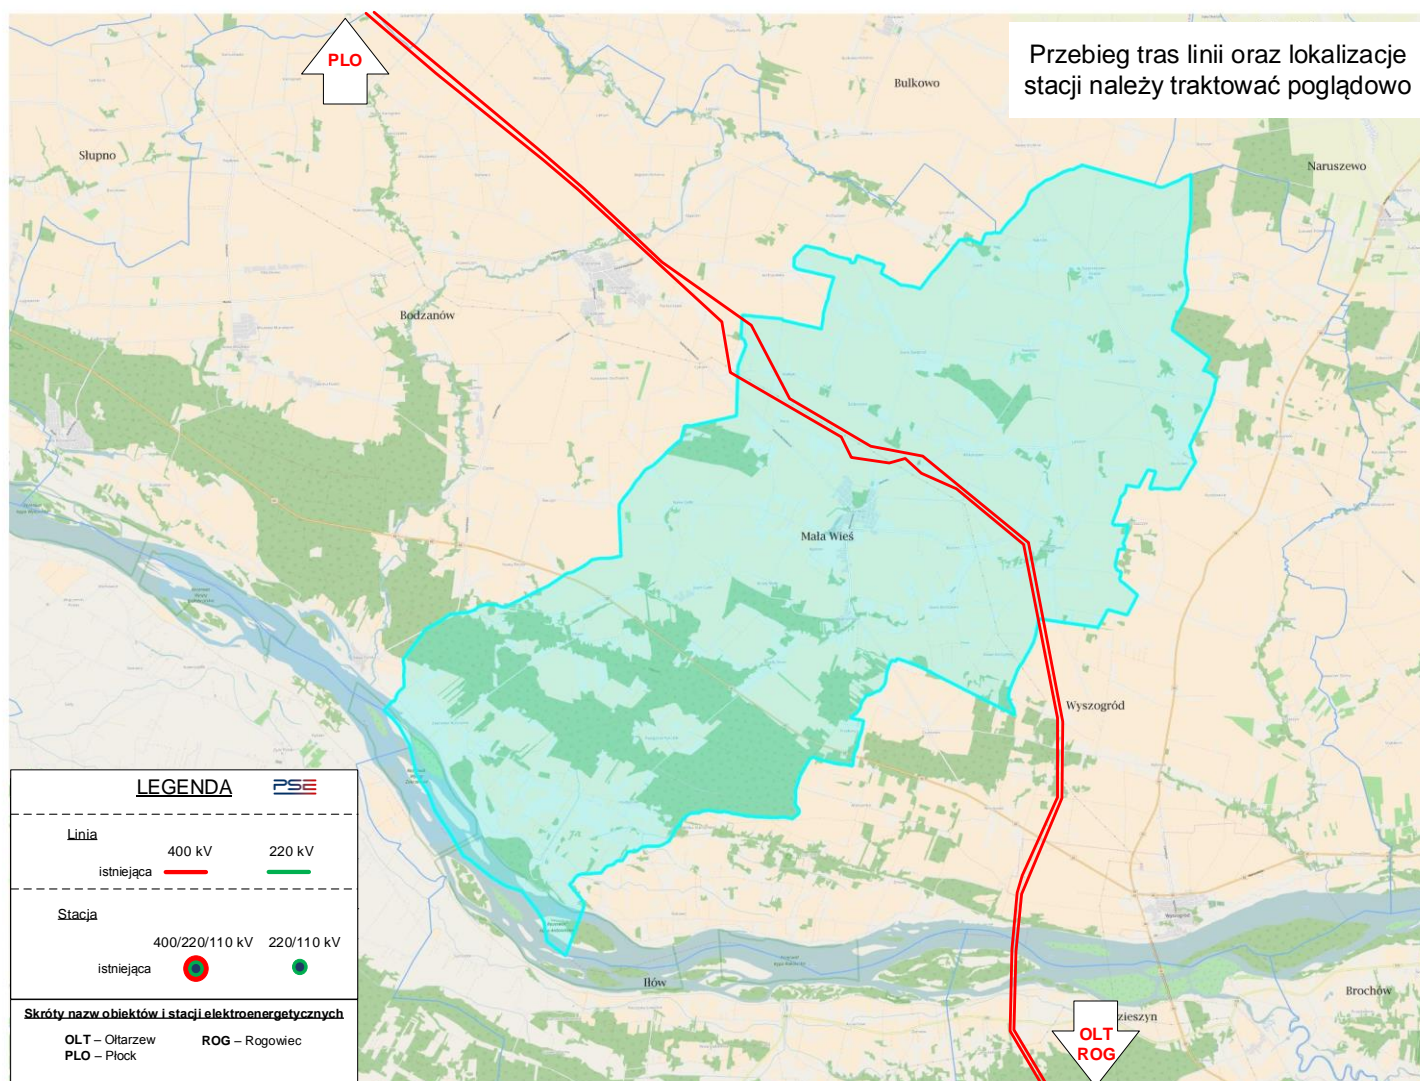

Załącznik: 1 Schemat sieci przesyłowej na obszarze Gminy Mała Wieś

Rys 1. Schemat sieci przesyłowej na obszarze Gminy Mała Wieś – stan istniejący

Rys 2. Schemat sieci przesyłowej na obszarze Gminy Mała Wieś – stan na 2030