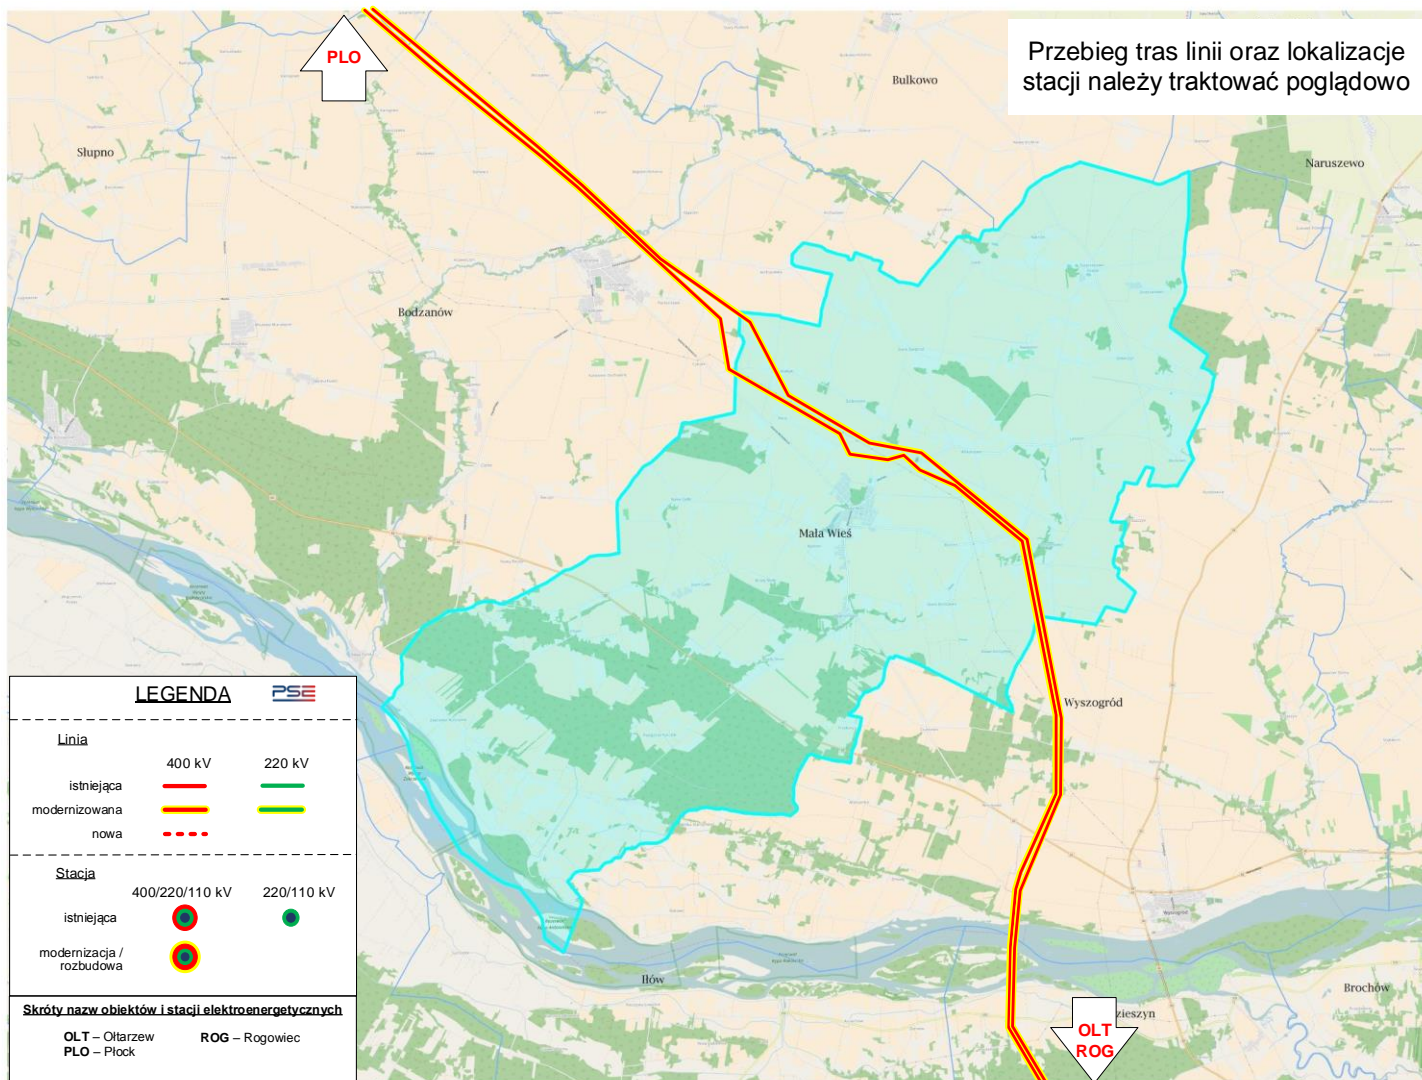

Załącznik: 1 Schemat sieci przesyłowej na obszarze Gminy Mała Wieś

Rys 1. Schemat sieci przesyłowej na obszarze Gminy Mała Wieś – stan istniejący

Rys 2. Schemat sieci przesyłowej na obszarze Gminy Mała Wieś – stan na 2030