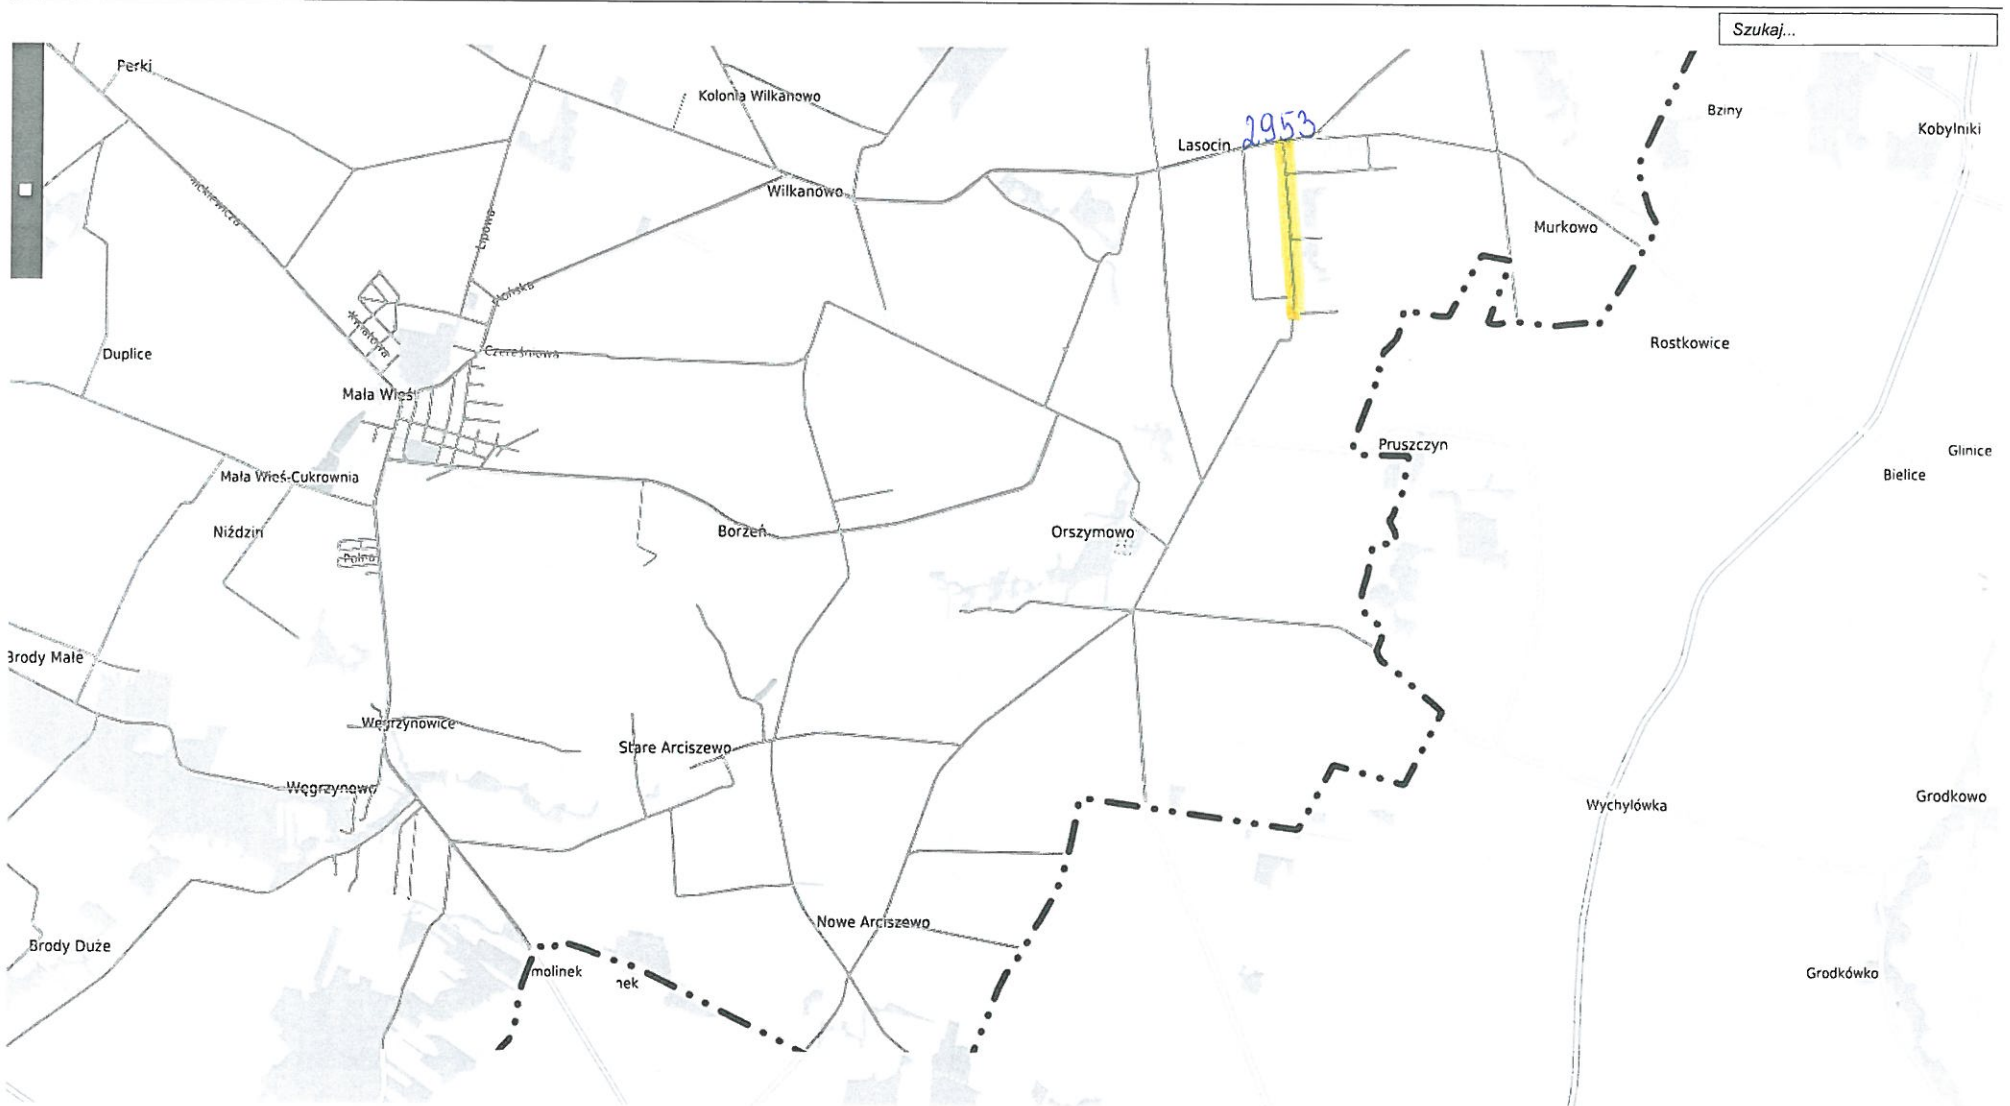

Serwis prowadzony przez Urząd Gminy Mała Wieś

**LOKALIZACJA INWESTYCJI**  
**2953 - DROGA POWIATOWA RELACJI MAŁA WIEŚ - GŁÓWCZYŃ**

ok 1km PUWG 1992  
N: 52°27'30.9" E: 20°13'28.2" X: 511004 Y: 583174

Map tiles © Geo-System geo-system.com.pl  
Map data © OpenStreetMap openstreetmap.org/copyright